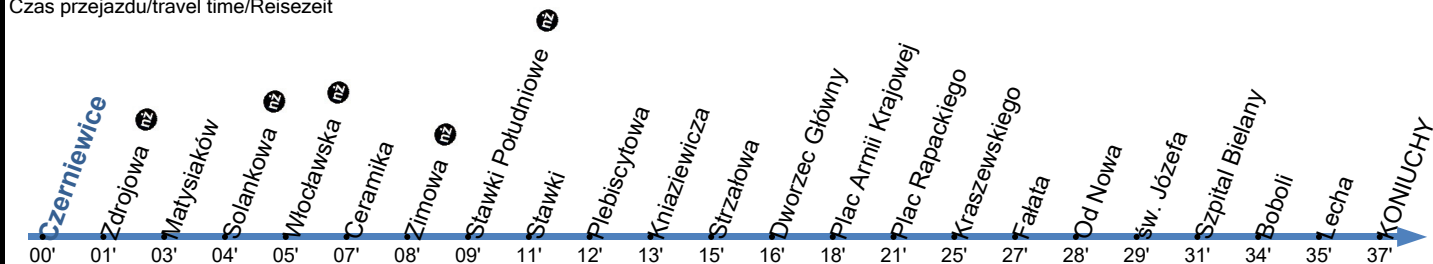

11

Przystanek: **Czerniewice 02**

Ważny od: 03.04.2024

Kierunek: KONIUCHY

Numer przystanku: 42902

Trasa: CZERNIEWICE - Włocławska - Zdrojowa - Łódzka - Hallera - Łódzka - Podgórska - Plac Armii Krajowej - Aleja Jana Pawła II - Kraszewskiego - Fałata - św. Józefa - Żwirki i Wigury - Legionów -> KONIUCHY

Czas przejazdu/travel time/Reisezeit

Dni nauki szkolnej

Godziny	4	5	6	7	8	9	10	11	12	13	14	15	16	17	18	19	20	21	22	23
Minuty	43	08 33 53	12 32 52	04 15 33 49	05 24 51	19 49	19 49	19 49	19 49	09 29 49	09 31 51	07 23 39 55	10 27 41 57	12 25 45	04 24	06 51	36	21	04 45	15^z

Ferie

Godziny	4	5	6	7	8	9	10	11	12	13	14	15	16	17	18	19	20	21	22	23
Minuty	43	08 33 53	12 32 52	13 33 47	05 20 49	19 49	19 49	19 49	19 49	19 45	10 36 56	08 30 50	12 33 53	20 50	24	06^a 51^a	36^a	21^a	04^a 45^a	15^{az}

Sobota, Niedziela i Święta

Godziny	4	5	6	7	8	9	10	11	12	13	14	15	16	17	18	19	20	21	22	23
Minuty	53	51	23	08 53	38	23	09 49	19 49	19 49	19 49	19 49	19 49	19 53	38	24	06^a 51^a	36^a	21^a	04^a 45^a	15^{az}

a - nie kursuje 24.12

z - zjazd do zajezdni od przystanku Plac Rapackiego

W dzień roboczy przypadający między dniami wolnymi (np. piątek po Bożym Ciele i 2.05) obowiązuje sobotni rozkład jazdy.

**MIASTO
TORUŃ**

Gmina Miasta Toruń
ul. Wały Gen. Sikorskiego 8
tel.: 56 611 83 34

MZK w Toruniu Sp. z o.o.
Dyspozytor tramwajowy: 56 655 53 36
Dyspozytor autobusowy: 56 652 83 20